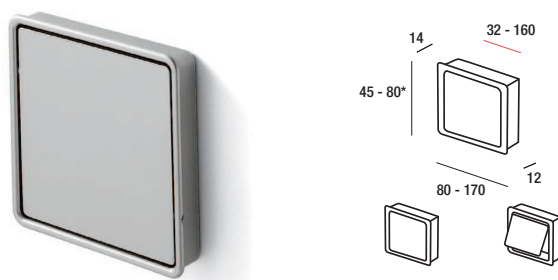

P9

Articolo	Finitura	Misura
P9AL080	Alluminio Anodizzato	80
P9NI080	Nikel satinato	80
P9NI160	Nikel satinato	160