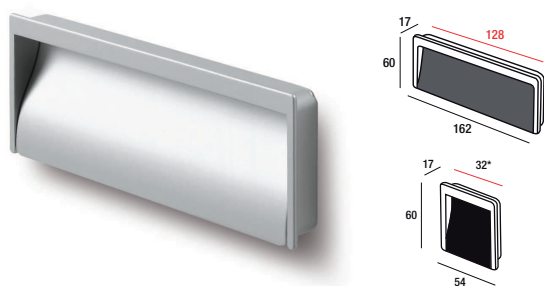

Maniglie Incasso

P12

Articolo	Finitura	Misura A (B)
P12CR	Cromo Lucido	256 (274)

PO5

Articolo	Finitura	Misura A (BxC)
PO5CR32	Cromo Lucido	64 (120x32)
PO5CR64	Cromo Lucido	64 (130x64)
PO5SA32	Satinato	64 (120x32)
PO5SA64	Satinato	64 (130x64)

P3

Articolo	Finitura	Misura
P3AL032	Alluminio Anodizzato	32 (54)
P3AL128	Alluminio Anodizzato	128 (162)
P3NI032	Nikel satinato	32 (54)
P3NI128	Nikel satinato	128 (162)

P9

Articolo	Finitura	Misura
P9AL080	Alluminio Anodizzato	80
P9NI080	Nikel satinato	80
P9NI160	Nikel satinato	160