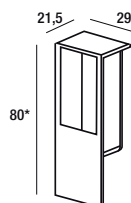

Maniglie Incasso

P12

Articolo	Finitura	Misura A (B)
P12CR	Cromo Lucido	256 (274)

PO5

Articolo	Finitura	Misura A (BxC)
PO5CR32	Cromo Lucido	64 (120x32)
PO5CR64	Cromo Lucido	64 (130x64)
PO5SA32	Satinato	64 (120x32)
PO5SA64	Satinato	64 (130x64)

P3

Articolo	Finitura	Misura
P3AL032	Alluminio Anodizzato	32 (54)
P3AL128	Alluminio Anodizzato	128 (162)
P3NI032	Nikel satinato	32 (54)
P3NI128	Nikel satinato	128 (162)

P9

Articolo	Finitura	Misura
P9AL080	Alluminio Anodizzato	80
P9NI080	Nikel satinato	80
P9NI160	Nikel satinato	160

P10

Articolo	Finitura	Misura
P10AL038	Alluminio Anodizzato	38 (50)
P10AL058	Alluminio Anodizzato	58 (70)
P10AL128	Alluminio Anodizzato	128 (140)

P11

Articolo	Finitura	Misura
P11AL	Alluminio Anodizzato	80x29
P11CR	Cromo lucido	80x29