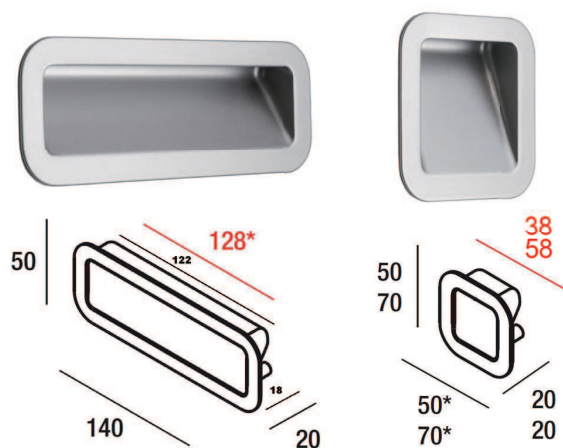

Maniglie Incasso

P12

Articolo	Finitura	Misura A (B)
P12CR	Cromo Lucido	256 (274)

PO5

Articolo	Finitura	Misura A (BxC)
PO5CR32	Cromo Lucido	64 (120x32)
PO5CR64	Cromo Lucido	64 (130x64)
PO5SA32	Satinato	64 (120x32)
PO5SA64	Satinato	64 (130x64)

P3

Articolo	Finitura	Misura
P3AL032	Alluminio Anodizzato	32 (54)
P3AL128	Alluminio Anodizzato	128 (162)
P3NI032	Nikel satinato	32 (54)
P3NI128	Nikel satinato	128 (162)

P9

Articolo	Finitura	Misura
P9AL080	Alluminio Anodizzato	80
P9NI080	Nikel satinato	80
P9NI160	Nikel satinato	160

P10

Articolo	Finitura	Misura
P10AL038	Alluminio Anodizzato	38 (50)
P10AL058	Alluminio Anodizzato	58 (70)
P10AL128	Alluminio Anodizzato	128 (140)

P11

Articolo	Finitura	Misura
P11AL	Alluminio Anodizzato	80x29
P11CR	Cromo lucido	80x29