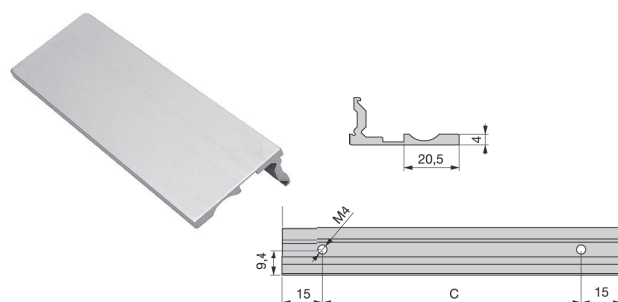

CE11730

Articolo	Finitura	Misura
CE11730	Alluminio Anodizzato	a richiesta

AL

Articolo	Finitura	Misura
AL032	Alluminio	32 (64)
AL064	Alluminio	64 (96)
AL096	Alluminio	96 (128)
AL128	Alluminio	128 (160)
AL160	Alluminio	160 (224)
AL224	Alluminio	224 (320)

E3

Articolo	Finitura	Misura (C)
E3AL062	Alluminio	62 (32)
E3AL126	Alluminio	126 (96)
E3AC062	Acciaio	62 (32)
E3AC126	Acciaio	126 (96)