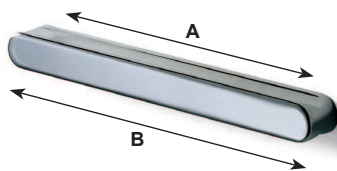

Maniglie Incasso

P12

Articolo	Finitura	Misura A (B)
P12CR	Cromo Lucido	256 (274)

PO5

Articolo	Finitura	Misura A (BxC)
PO5CR32	Cromo Lucido	64 (120x32)
PO5CR64	Cromo Lucido	64 (130x64)
PO5SA32	Satinato	64 (120x32)
PO5SA64	Satinato	64 (130x64)

P3

Articolo	Finitura	Misura
P3AL032	Alluminio Anodizzato	32 (54)
P3AL128	Alluminio Anodizzato	128 (162)
P3NI032	Nikel satinato	32 (54)
P3NI128	Nikel satinato	128 (162)

P9

Articolo	Finitura	Misura
P9AL080	Alluminio Anodizzato	80
P9NI080	Nikel satinato	80
P9NI160	Nikel satinato	160

P10

Articolo	Finitura	Misura
P10AL038	Alluminio Anodizzato	38 (50)
P10AL058	Alluminio Anodizzato	58 (70)
P10AL128	Alluminio Anodizzato	128 (140)

P11

Articolo	Finitura	Misura
P11AL	Alluminio Anodizzato	80x29
P11CR	Cromo lucido	80x29