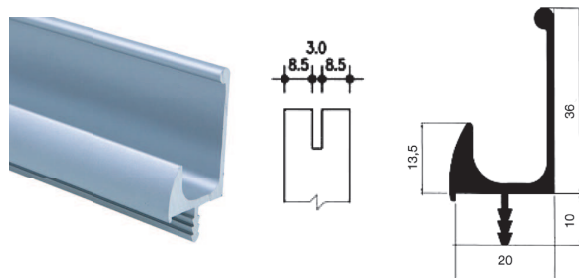

P10

Articolo	Finitura	Misura
P10AL038	Alluminio Anodizzato	38 (50)
P10AL058	Alluminio Anodizzato	58 (70)
P10AL128	Alluminio Anodizzato	128 (140)

P11

Articolo	Finitura	Misura
P11AL	Alluminio Anodizzato	80x29
P11CR	Cromo lucido	80x29

CE11730

Articolo	Finitura	Misura
CE11730	Alluminio Anodizzato	a richiesta

AL

Articolo	Finitura	Misura
AL032	Alluminio	32 (64)
AL064	Alluminio	64 (96)
AL096	Alluminio	96 (128)
AL128	Alluminio	128 (160)
AL160	Alluminio	160 (224)
AL224	Alluminio	224 (320)

E3

Articolo	Finitura	Misura (C)
E3AL062	Alluminio	62 (32)
E3AL126	Alluminio	126 (96)
E3AC062	Acciaio	62 (32)
E3AC126	Acciaio	126 (96)

Maniglie Profilo

E4

Articolo	Finitura	Misura (C)
E4AL062	Alluminio	62 (32)
E4AL126	Alluminio	126 (96)
E4AC062	Acciaio	62 (32)
E4AC126	Acciaio	126 (96)