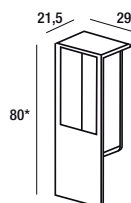

P10

Articolo	Finitura	Misura
P10AL038	Alluminio Anodizzato	38 (50)
P10AL058	Alluminio Anodizzato	58 (70)
P10AL128	Alluminio Anodizzato	128 (140)

P11

Articolo	Finitura	Misura
P11AL	Alluminio Anodizzato	80x29
P11CR	Cromo lucido	80x29

E3

Articolo	Finitura	Misura (C)
E3AL062	Alluminio	62 (32)
E3AL126	Alluminio	126 (96)
E3AC062	Acciaio	62 (32)
E3AC126	Acciaio	126 (96)

Maniglie Profilo

E4

Articolo	Finitura	Misura (C)
E4AL062	Alluminio	62 (32)
E4AL126	Alluminio	126 (96)
E4AC062	Acciaio	62 (32)
E4AC126	Acciaio	126 (96)