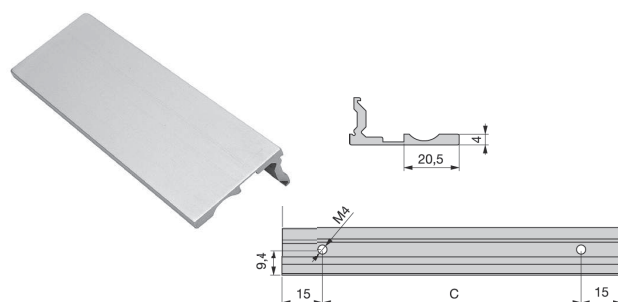

P10

Articolo	Finitura	Misura
P10AL038	Alluminio Anodizzato	38 (50)
P10AL058	Alluminio Anodizzato	58 (70)
P10AL128	Alluminio Anodizzato	128 (140)

P11

Articolo	Finitura	Misura
P11AL	Alluminio Anodizzato	80x29
P11CR	Cromo lucido	80x29

CE11730

Articolo	Finitura	Misura
CE11730	Alluminio Anodizzato	a richiesta

AL

Articolo	Finitura	Misura
AL032	Alluminio	32 (64)
AL064	Alluminio	64 (96)
AL096	Alluminio	96 (128)
AL128	Alluminio	128 (160)
AL160	Alluminio	160 (224)
AL224	Alluminio	224 (320)

E3

Articolo	Finitura	Misura (C)
E3AL062	Alluminio	62 (32)
E3AL126	Alluminio	126 (96)
E3AC062	Acciaio	62 (32)
E3AC126	Acciaio	126 (96)

Maniglie Profilo

E4

Articolo	Finitura	Misura (C)
E4AL062	Alluminio	62 (32)
E4AL126	Alluminio	126 (96)
E4AC062	Acciaio	62 (32)
E4AC126	Acciaio	126 (96)