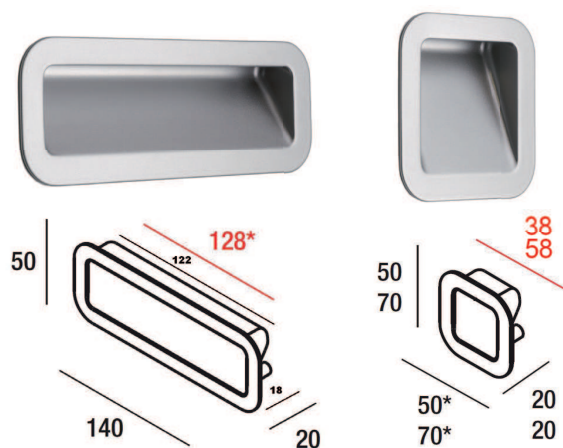

P10

Articolo	Finitura	Misura
P10AL038	Alluminio Anodizzato	38 (50)
P10AL058	Alluminio Anodizzato	58 (70)
P10AL128	Alluminio Anodizzato	128 (140)

P11

Articolo	Finitura	Misura
P11AL	Alluminio Anodizzato	80x29
P11CR	Cromo lucido	80x29

CE11730

Articolo	Finitura	Misura
CE11730	Alluminio Anodizzato	a richiesta

AL

Articolo	Finitura	Misura
AL032	Alluminio	32 (64)
AL064	Alluminio	64 (96)
AL096	Alluminio	96 (128)
AL128	Alluminio	128 (160)
AL160	Alluminio	160 (224)
AL224	Alluminio	224 (320)

E3

Articolo	Finitura	Misura (C)
E3AL062	Alluminio	62 (32)
E3AL126	Alluminio	126 (96)
E3AC062	Acciaio	62 (32)
E3AC126	Acciaio	126 (96)

Maniglie Profilo

E4

Articolo	Finitura	Misura (C)
E4AL062	Alluminio	62 (32)
E4AL126	Alluminio	126 (96)
E4AC062	Acciaio	62 (32)
E4AC126	Acciaio	126 (96)