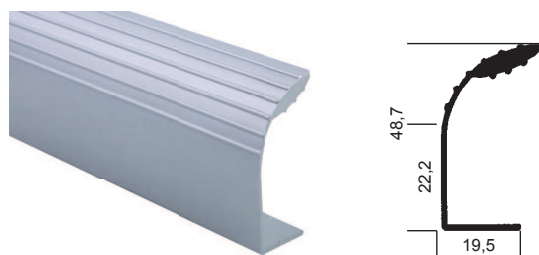

P10

Articolo	Finitura	Misura
P10AL038	Alluminio Anodizzato	38 (50)
P10AL058	Alluminio Anodizzato	58 (70)
P10AL128	Alluminio Anodizzato	128 (140)

P11

Articolo	Finitura	Misura
P11AL	Alluminio Anodizzato	80x29
P11CR	Cromo lucido	80x29

CE11730

Articolo	Finitura	Misura
CE11730	Alluminio Anodizzato	a richiesta

AL

Articolo	Finitura	Misura
AL032	Alluminio	32 (64)
AL064	Alluminio	64 (96)
AL096	Alluminio	96 (128)
AL128	Alluminio	128 (160)
AL160	Alluminio	160 (224)
AL224	Alluminio	224 (320)

E3

Articolo	Finitura	Misura (C)
E3AL062	Alluminio	62 (32)
E3AL126	Alluminio	126 (96)
E3AC062	Acciaio	62 (32)
E3AC126	Acciaio	126 (96)

Maniglie Profilo

E4

Articolo	Finitura	Misura (C)
E4AL062	Alluminio	62 (32)
E4AL126	Alluminio	126 (96)
E4AC062	Acciaio	62 (32)
E4AC126	Acciaio	126 (96)