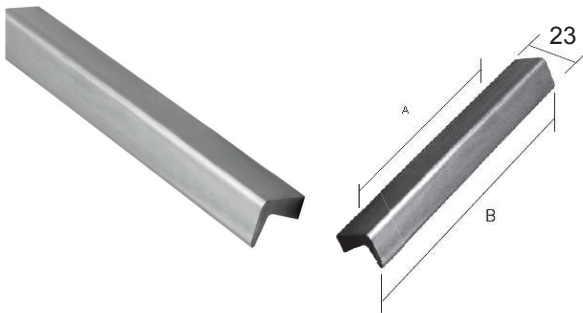

Articolo	Finitura	Misura A (B)
PO2AL160	Alluminio Anodizzato	160 (240)
PO2AL320	Alluminio Anodizzato	320 (390)
PO2CR160	Cromo Lucido	160 (240)
PO2CR320	Cromo Lucido	320 (390)