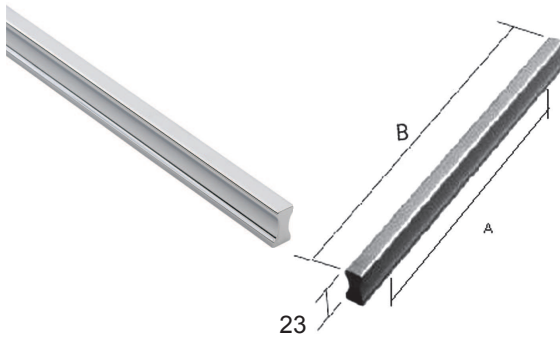

E3

Articolo	Finitura	Misura (C)
E3AL062	Alluminio	62 (32)
E3AL126	Alluminio	126 (96)
E3AC062	Acciaio	62 (32)
E3AC126	Acciaio	126 (96)

Maniglie Profilo

E4

Articolo	Finitura	Misura (C)
E4AL062	Alluminio	62 (32)
E4AL126	Alluminio	126 (96)
E4AC062	Acciaio	62 (32)
E4AC126	Acciaio	126 (96)

PO3 con bi-adesivo per vetro

Articolo	Finitura	Misura
PO3AL160	Alluminio Anodizzato	160 (260)
PO3AL320	Alluminio Anodizzato	320 (410)
PO3CR160	Cromo Lucido	160 (260)
PO3CR320	Cromo Lucido	320 (410)

2669 - Maniglia per armadi con apertura scorrevole