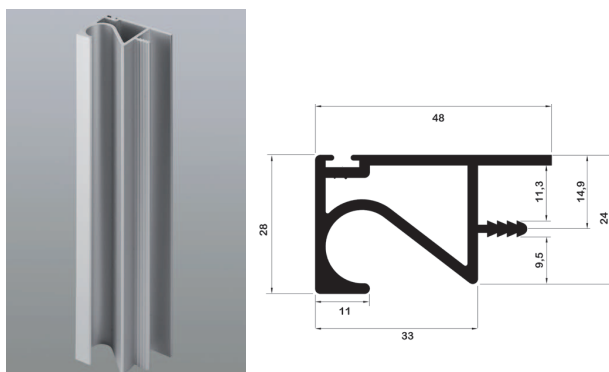

3445 - Maniglia per armadi con ante scorrevoli o a battente

Articolo	Finitura	Misura
3445A	Alluminio	3000
3445M	Brown	3000