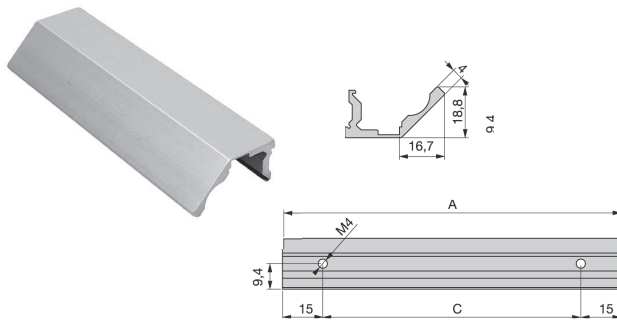

CE11730

Articolo	Finitura	Misura
CE11730	Alluminio Anodizzato	a richiesta

AL

Articolo	Finitura	Misura
AL032	Alluminio	32 (64)
AL064	Alluminio	64 (96)
AL096	Alluminio	96 (128)
AL128	Alluminio	128 (160)
AL160	Alluminio	160 (224)
AL224	Alluminio	224 (320)

E3

Articolo	Finitura	Misura (C)
E3AL062	Alluminio	62 (32)
E3AL126	Alluminio	126 (96)
E3AC062	Acciaio	62 (32)
E3AC126	Acciaio	126 (96)

Maniglie Profilo

E4

Articolo	Finitura	Misura (C)
E4AL062	Alluminio	62 (32)
E4AL126	Alluminio	126 (96)
E4AC062	Acciaio	62 (32)
E4AC126	Acciaio	126 (96)