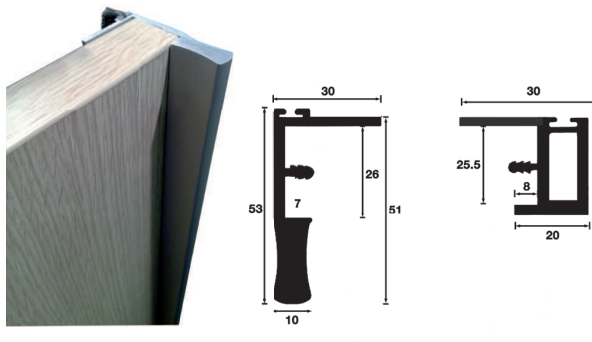

E3

Articolo	Finitura	Misura (C)
E3AL062	Alluminio	62 (32)
E3AL126	Alluminio	126 (96)
E3AC062	Acciaio	62 (32)
E3AC126	Acciaio	126 (96)

Maniglie Profilo

E4

Articolo	Finitura	Misura (C)
E4AL062	Alluminio	62 (32)
E4AL126	Alluminio	126 (96)
E4AC062	Acciaio	62 (32)
E4AC126	Acciaio	126 (96)

PO2 con bi-adesivo per vetro

Articolo	Finitura	Misura A (B)
PO2AL160	Alluminio Anodizzato	160 (240)
PO2AL320	Alluminio Anodizzato	320 (390)
PO2CR160	Cromo Lucido	160 (240)
PO2CR320	Cromo Lucido	320 (390)

PO3 con bi-adesivo per vetro

Articolo	Finitura	Misura
PO3AL160	Alluminio Anodizzato	160 (260)
PO3AL320	Alluminio Anodizzato	320 (410)
PO3CR160	Cromo Lucido	160 (260)
PO3CR320	Cromo Lucido	320 (410)

2669 - Maniglia per armadi con apertura scorrevole